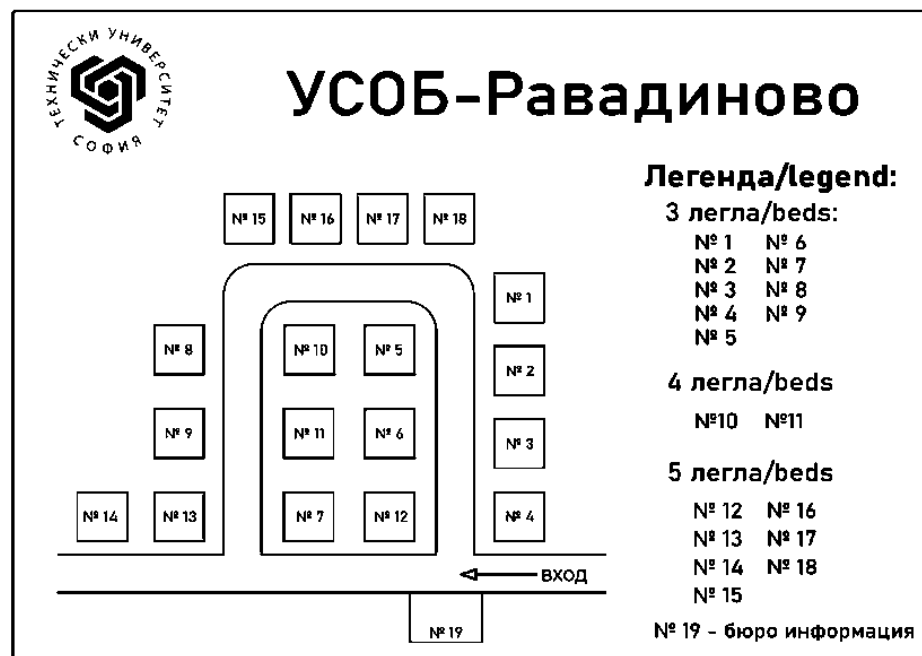

За базата

Разположение	Почивна станция „Равадиново“ се намира южното черноморие в непосредствена близост до Созопол. Освен разположението до море базата също така се повлиява от климата планина Странджа, тъй като е разположена нейното подножие.
Описание	18 бунгала – 7 дустайни и 11 едностайни
В бунгалата	От 3 до 5 легла в бунгало, маса със столове, самостоятелен санитарен възел, хладилник, телевизор
Допълнителни услуги	Кабелна телевизия и безжичен интернет
Предлага	Възможност за отдых на семейства с малки деца, организиране на детски лагер и сини училища, обучения и практики от Технически университет
В близост	Курортни градове, заведения, хотели