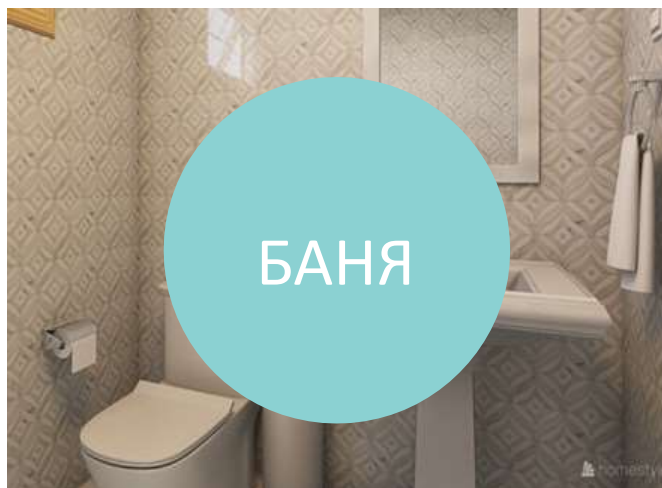

БАНЯ

Изготвили :