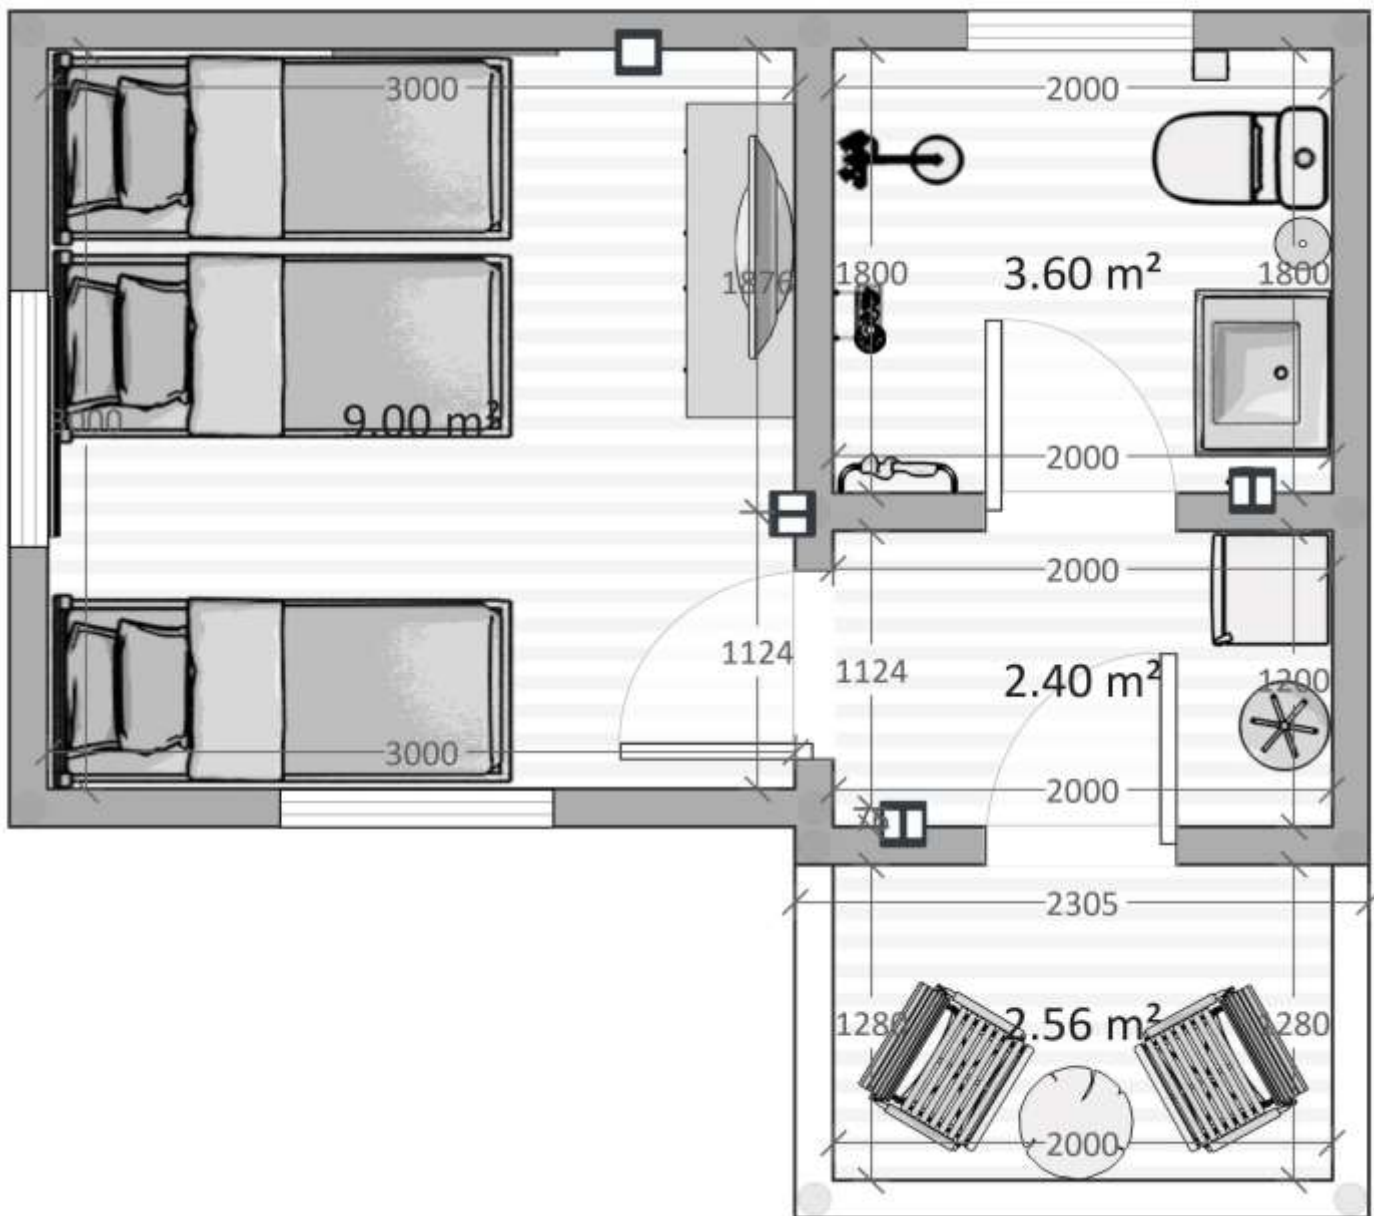

Вътрешните врати са Ш 700 x В 2000.

Външната врата е Ш 900 x В 2000.

Прозорците са с Ш 1000 на В 1300.

Малкото прозорче Ш 400 x В 400

*всички размери са в мм

Бунгалотип 3 легла

1 спалня / санитарен възел / тераса

Разпределение на площите

- Функционални площи
- Работни площи
- Свободни ходови площи
- Обслужващи площи /осветление/

Нашият обект на проектиране. Екстериор

Учебно-спортно-оздравителна база Равадиново се намира в подножието на Странджа планина на разстояние 6 км от Созопол и на 3 км от къмпинг „Златна рибка“. Намира се в близост до хотели. Разполага с 18 бунгала – 7 двустайни и 11 едностайни. Нашият обект на проектиране е тип 3 легла.

Общ чертеж и размери на функционалните обекти

Интериорни предложения за цвят, материали и стил

Интериорно решение. Визуализация

Интериорно решение. Визуализация