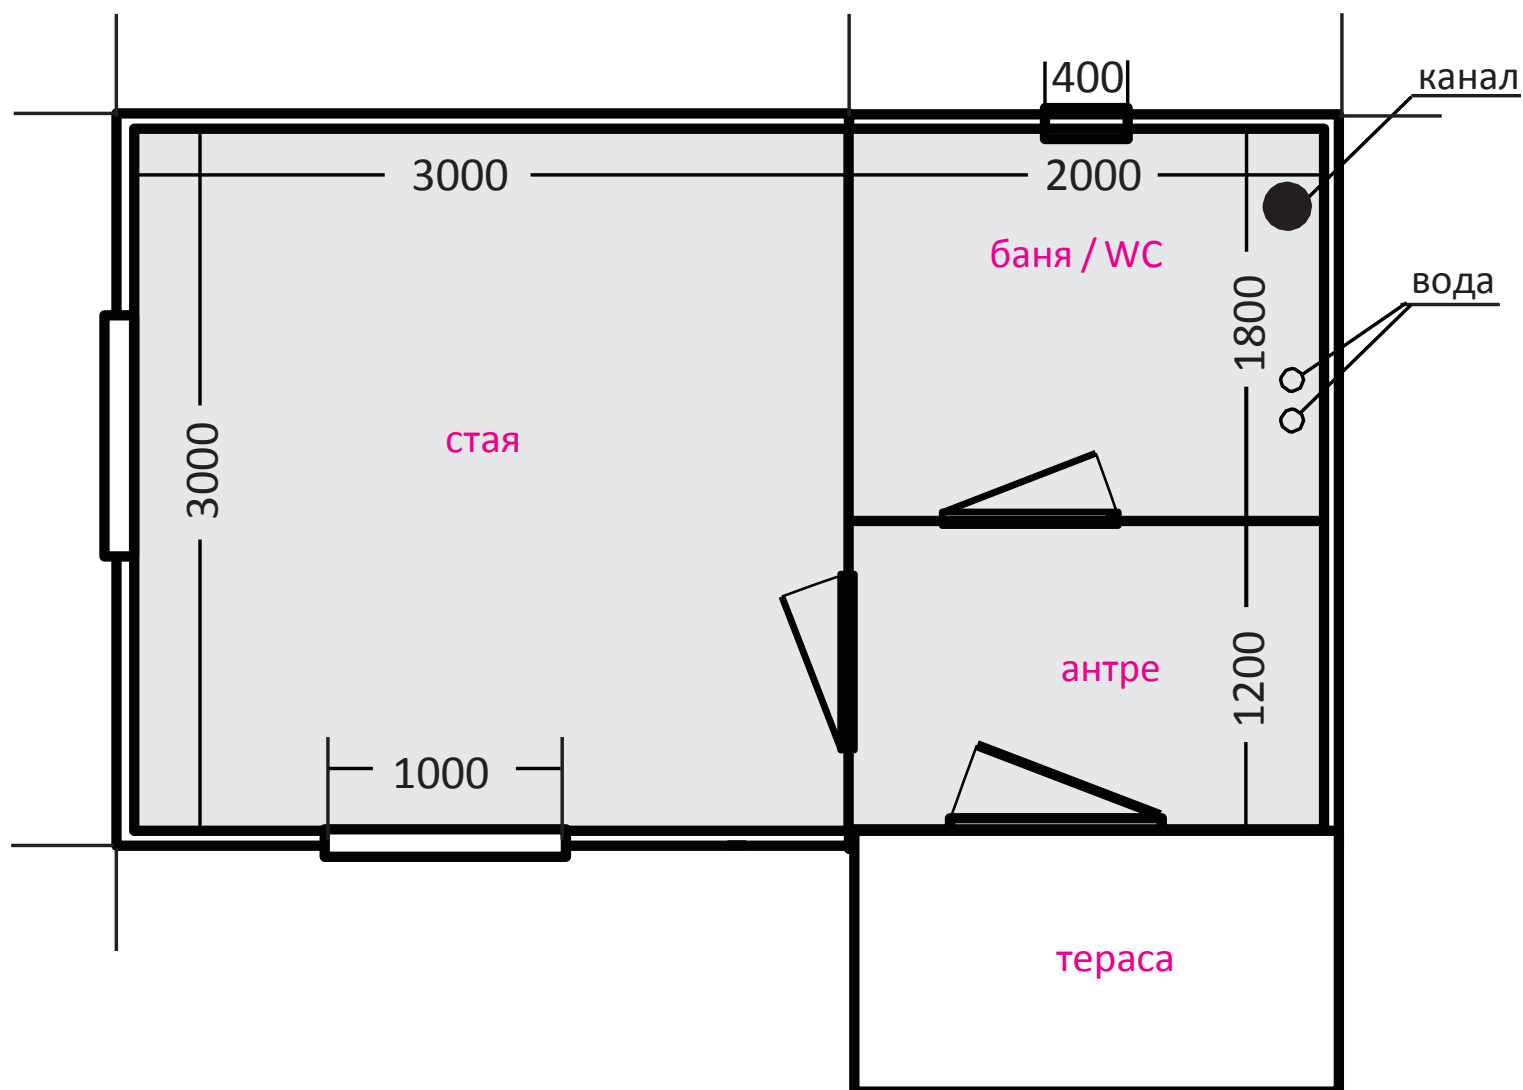

Нашият обект на проектиране

Информация за обекта:

Вътрешните врати са Ш 700 x В 2000.

Външната врата е Ш 900 x В 2000.

Прозорците са с Ш 1000 на В 1300.

Малкото прозорче Ш 400 x В 400

*всички размери са в мм

Бунгалотип 3 легла

1 спалня / санитарен възел / тераса